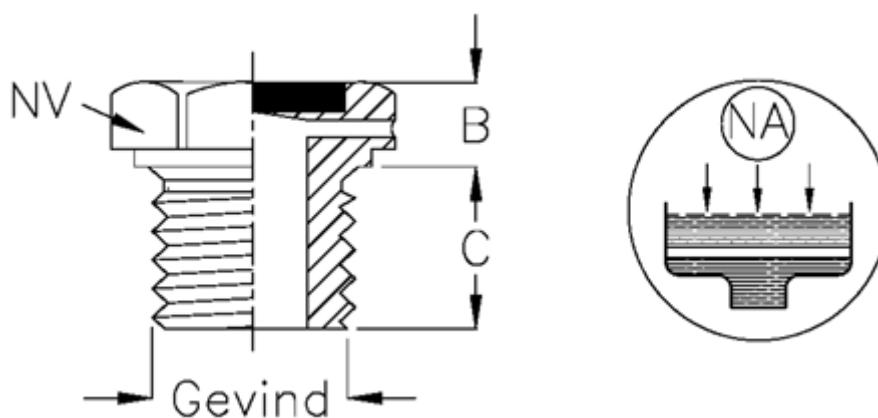

Varenummer: 21341454A
Beskrivelse: Påfyldningsprop m/lufthul
Type 34B M18x1,5 ET.A (påfyldning rød)

Mål

B	= 7
C	= 10
Gevind	= M18x1,5
NV	= 22